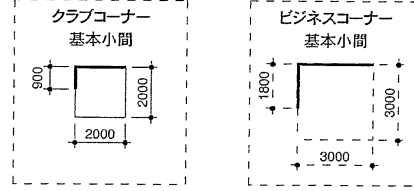

HIROMEYA

DATE 2017.07.12
DRAWN

PLACE 西3・4ホール(西展示棟 4F)

CHECKED SCALE 1/600 SHEET NO