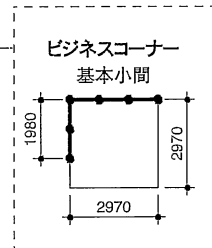

<ul style="list-style-type: none"> ※1凡例 1-1 ※取出口 50A(サブピッチ) 1-2 ※取出口 50A, 25A×3(メインピッチ)西1~2 1-3 ※取出口 25A×3(メインピッチ) 1-4 エアーク取出口 50A, 25A×3(メインピッチ) 1-5 冷却水取出口(色)180A×2, 25A×2(メインピッチ) 	<ul style="list-style-type: none"> ※2凡例 取水: 50A 電源: 100A 冷却水: 150A 排水: 50A
--	---