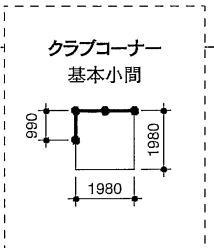

JARL東海地方本部
(純粋展示ブース: J-28)

日本D-STARユーザー会
(純粋展示ブース: J-31)

名古屋デジタル通信懇談会 (NDC)
とその仲間たち (一般展示ブース: C-64)

開場前集会所

←西展示棟

東京国際展示場 展示ホール 凡例			
防災設備	機械設備	その他	
<ul style="list-style-type: none"> 消火栓 消火器 消火栓 消火器 消火器 消火器 消火器 消火器 消火器 	<ul style="list-style-type: none"> 排水設備 空調設備 照明設備 換気設備 給水設備 給排水設備 給排水設備 給排水設備 	<ul style="list-style-type: none"> 電気設備 エレベーター エスカレーター 非常用照明 非常用電源 非常用電源 非常用電源 非常用電源 	

<ul style="list-style-type: none"> ※1凡例 1-1 ※取出口 50A(サブピッチ) 1-2 ※取出口 50A, 25A×3(メインピッチ)西1~2 1-3 ※取出口 25A×3(メインピッチ) 1-4 エアーク取出口 50A, 25A×3(メインピッチ) 1-5 冷却水取出口(色)180A×2, 25A×2(メインピッチ) 	<ul style="list-style-type: none"> ※2凡例 取水: 50A 電源: 100A 冷却水: 150A 排水: 50A
--	---