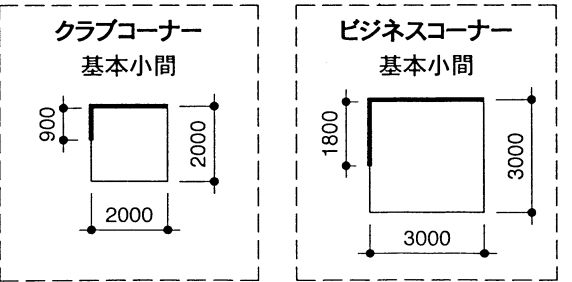

クラブコーナー (一般)
 1小間 57団体
 2小間 53団体
 クラブコーナー (純粋)
 1小間 23団体
 2小間 58団体 (JASC含)
 ビジネスコーナー : Y317 (ライトブルー)
 クラブ純粋コーナー : Y440 (オレンジ)
 クラブ一般コーナー : Y307 (クリーム)

- 防火設備
- 非常口
 - 非常階段
 - 非常照明
 - 非常放送機
 - 非常電話機
 - 非常警報機
 - 非常消火器
 - 非常消火栓
 - 非常消火ポンプ
 - 非常消火設備